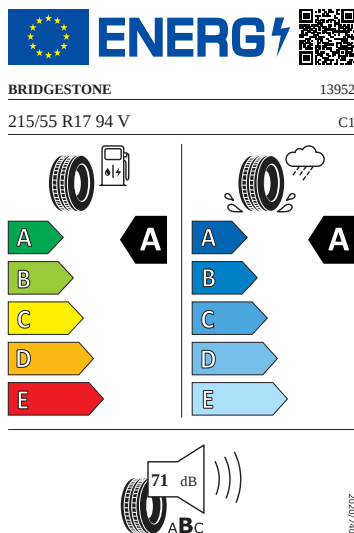

- El. okna vpředu a vzadu
- ESP
- Front Assist - s upozorněním a zabrzděním při hrozící kolizi
- Hlasové ovládání a digitální asistentka Laura
- Hlavové airbagy a boční airbagy vpředu
- Infotainment Amundsen 8" s navigací
- KESSY - bezklíčové zamykání a startování
- Kolenní airbag řidiče
- Kontrola tlaku v pneumatikách
- Matrix-LED přední světlomety
- Ostřikovače světlometů
- Parkovací kamera vzadu
- Potahy sedadel látka
- Rozpoznání únavy řidiče
- Rozpoznávání dopravních značek
- Schránka na brýle
- Signalizace nezapnutého bezpečnostního pásu
- Střešní nosič - stříbrný
- Sunset
- Světelný a dešťový senzor
- Tísňové volání eCall+
- Třízónový CLIMATRONIC
- Ukazatel stavu kapaliny v ostřikovači
- USB-C u vnitřního zpětného zrcátka
- Virtuální kokpit 10"
- Virtuální pedál
- Vyhřívání čelního skla
- Vyhřívání trysky ostřikovače čelního skla
- Vyhřívání předních a zadních sedadel
- Asistent změny jízdního pruhu (Side Assist)
- Automatické parkování

Energetické štítky pneumatik

- Bridgestone 215/55 R17 94V

- Continental 215/55 R17 94V