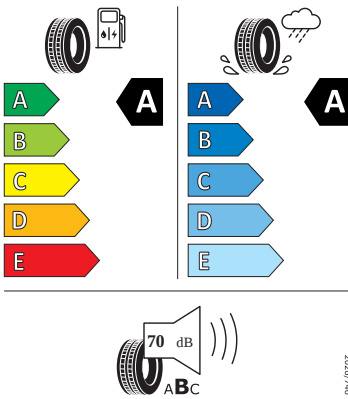

- El. okna vpředu a vzadu
- ESP
- Front Assist - s upozorněním a zabrzděním při hrozící kolizi
- Hlasové ovládání a digitální asistentka Laura
- Hlavové airbagy a boční airbagy vpředu
- Infotainment Amundsen 8" s navigací
- KESSY - bezklíčové zamykání a startování
- Kolenní airbag řidiče
- Kontrola tlaku v pneumatikách
- Matrix-LED přední světlomety
- Ostřikovače světlometů
- Parkovací kamera vzadu
- Potahy sedadel látka
- Rozpoznání únavy řidiče
- Rozpoznávání dopravních značek
- Schránka na brýle
- Signalizace nezapnutého bezpečnostního pásu
- Střešní nosič - stříbrný
- Sunset
- Světelný a dešťový senzor
- Tísňové volání eCall+
- Třízónový CLIMATRONIC
- Ukazatel stavu kapaliny v ostřikovači
- USB-C u vnitřního zpětného zrcátka
- Virtuální kokpit 10"
- Virtuální pedál
- Vyhřívání čelního skla
- Vyhřívání trysky ostřikovače čelního skla
- Vyhřívání předních a zadních sedadel
- Asistent změny jízdního pruhu (Side Assist)
- Automatické parkování

## Energetické štítky pneumatik

- Bridgestone 215/55 R17 94V

- Continental 215/55 R17 94V

Continental 0358217

215/55 R 17 94 V C1

- GOODYEAR 215/55 R17 94V

GOODYEAR 547003

215/55R17 94 V C1