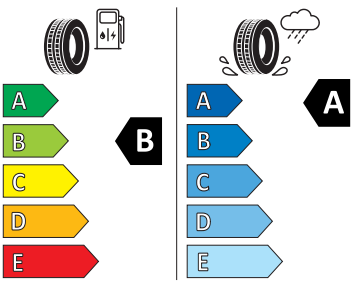

Energetické štítky pneumatik

- Bridgestone 235/45 R18

Bridgestone

24625

235/45 R18 94 W

C1

2020/740

- Goodyear 235/45 R18