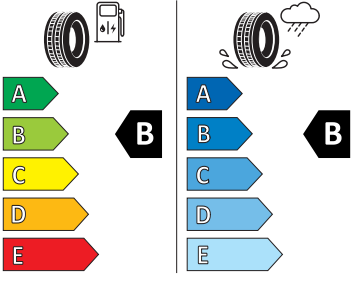

## Energetické štítky pneumatik

- Bridgestone 225/45 R18

BRIDGESTONE 13007  
225/45 R18 91 Y C1

- Goodyear 225/45 R18

GOODYEAR 546337  
225/45R18 91 Y C1

- Pirelli 225/45 R18

2020/7/40