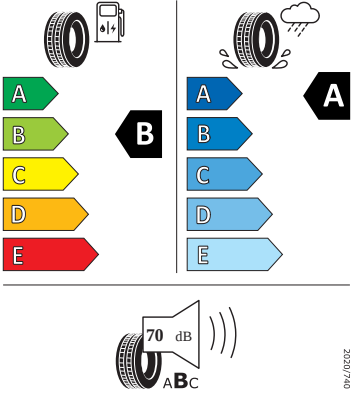

## Energetické štítky pneumatik

- Goodyear 235/45 R18

- Pirelli 235/45 R18

PIRELLI

41128

235/45R18 94 W

C1

- Bridgestone 235/45 R18