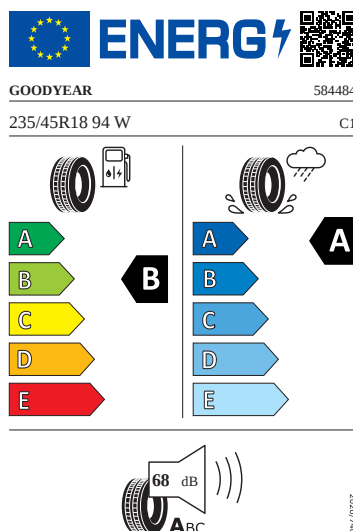

## Energetické štítky pneumatik

- Goodyear 235/45 R18

- Pirelli 235/45 R18

PIRELLI

41128

235/45R18 94 W

C1

- Bridgestone 235/45 R18