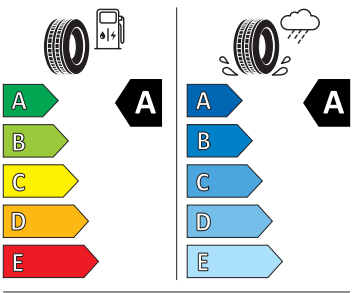

BRIDGESTONE 13264

205/60 R16 92 H C1