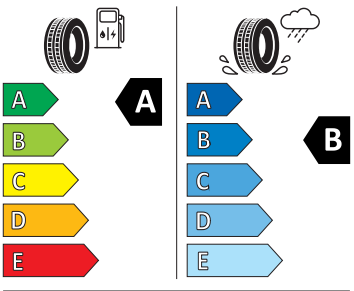

2020/740

- Michelin 205/60 R16

MICHELIN 941957

205/60R16 92 H C1