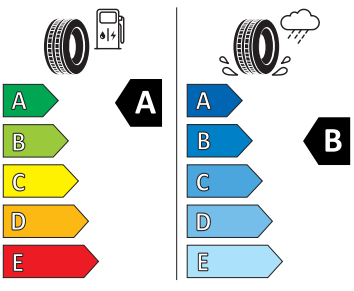

2020/740

- Goodyear 205/60 R16

GOODYEAR 546287

205/60R16 92 H C1