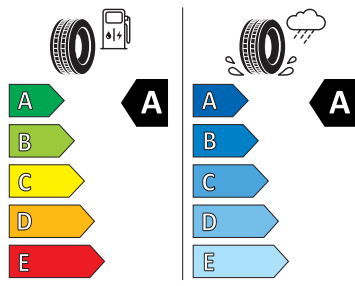

- Vyhřívání předních sedadel

Rezervy/pneumatiky

- Rezervní kolo (neplnohodnotné) s příslušenstvím

Kola

- Slagard Aero 17" černá leštěná

Ostatní

- Lounge

Interiér

- •
- •
- 12 V zásuvka v zavazadlovém prostoru
- Bez hlavice řídicí páky
- Dveře a boční obložení
- Komfortní sedadla vpředu
- Kožený multifunkční volant, vyhříváný s Tiptronic
- Nástupní lišty ve výřezech dveří
- Střední loketní opěrka vpředu

Exteriér

- Kryt vnějšího zpětného zrcátka a různé nastavbové díly v barvě vozidla
- Nárazníky v barvě vozidla
- Ozdobné lišty chromované
- Pneumatiky s optimalizací valivého odporu 205/55 R17 91V
- Sada nápisů v základním provedení
- Zadní díl výfuku (standardní)
- Kola z lehké slitiny 7J x 17

Energetické štítky pneumatik

- Continental 205.0/55.0 R17

Continental

0358161

205/55 R 17 91 V

C1

2020/740