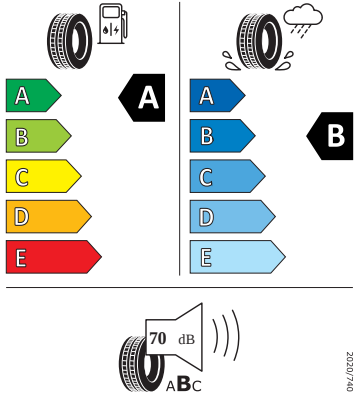

- Goodyear 205.0/55.0 R17

GOODYEAR 582740

205/55R17 91 V C1