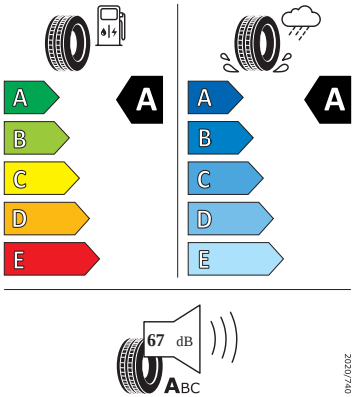

Energetické štítky pneumatik

- Goodyear 215/55 R17

GOODYEAR 584482
215/55R17 94 W C1