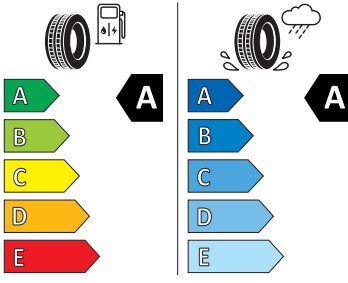

NEXENTIRE

92004

215/55R17 94 W

C1

2020/740