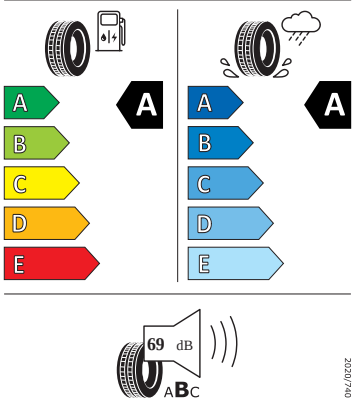

Energetické štítky pneumatik

- Goodyear 215/55 R17

GOODYEAR 584482
215/55R17 94 W C1

- Hankook 215/55 R17

Hankook 1029114
215/55R17 94 W C1

- Nexen 215/55 R17

NEXENTIRE

92004