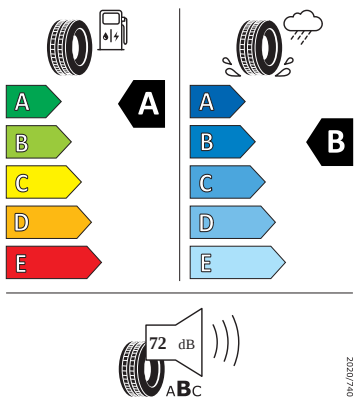

Energetické štítky pneumatik

- Bridgestone 195/55 R16 91V XL

BRIDGESTONE 13946

195/55 R16 91 V XL C1

- Continental 195/55 R16 91V

Continental 0358162

195/55 R 16 91 V XL C1

- GOODYEAR 195/55 R16 91V