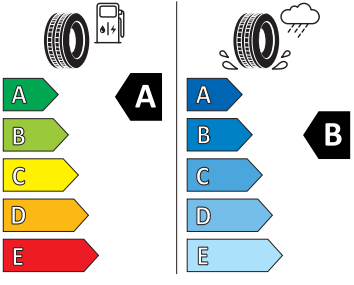

2020/740

- Goodyear 205/60 R16

GOODYEAR 546287

205/60R16 92 H C1