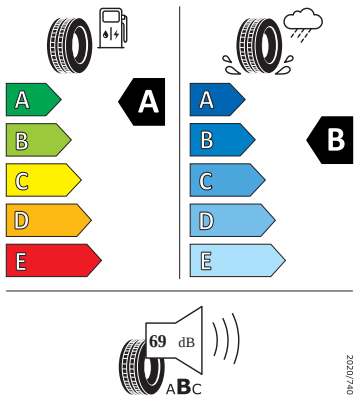

- GOODYEAR 185/65 R15 88H

GOODYEAR 546607

185/65R15 88 H C1