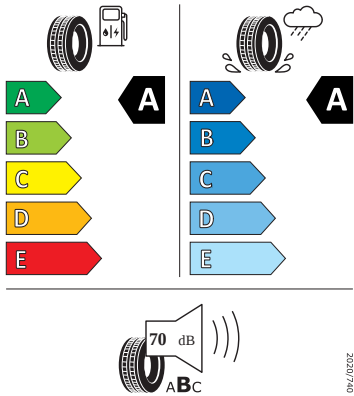

Continental 0358474

185/65 R 15 88 H C1